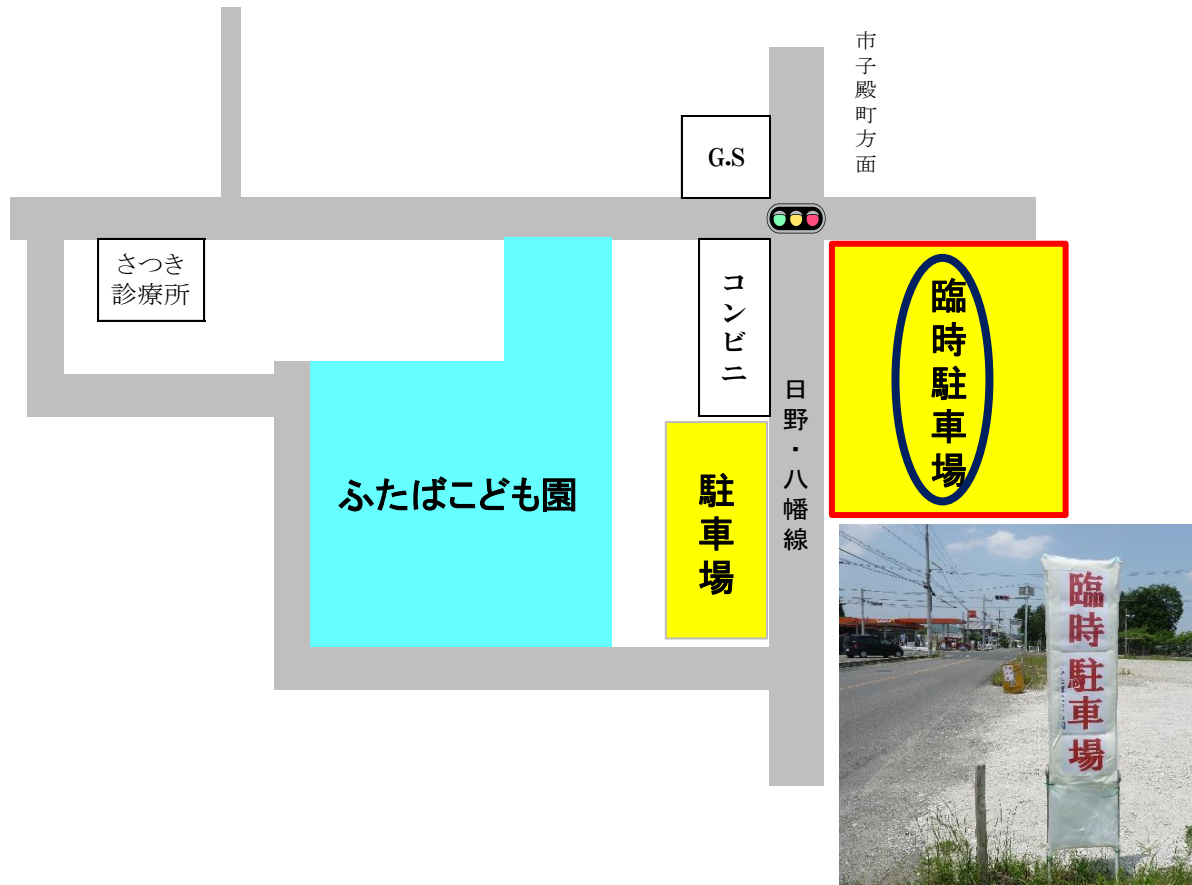

令和2年6月2日

保護者の皆様へ

ふたばこども園長

臨時駐車場の開設について(お願い)

入梅の候、保護者の皆様には、ますますご健勝のこととお喜び申し上げます。

平素は、本園の保育活動に格段のご理解とご協力を賜り、厚くお礼申し上げます。

さて、新園舎建築に関わって、1年以上の長きにわたって駐車場等でご不便をお掛けいたしております。皆様のご理解とご協力に感謝申し上げます。誠にありがとうございます。

この度、表題の件について、昨日からの駐車場ご利用状況を鑑み、交通事故を未然に防ぐためにも急遽臨時駐車場を開設いたしました。

どうぞよろしくお願い申し上げます。

記

ご注意ください！！

ご利用にあたっては、県道を渡る必要があります。**お子様の手を絶対に離さないでください。**また、県道横断時には、十分車に気をつけてください。

駐車場満車時の非常手段として設えました。皆様のご理解を賜り、これまで通り無事故で、安全安心な登降園をお願い申し上げます。